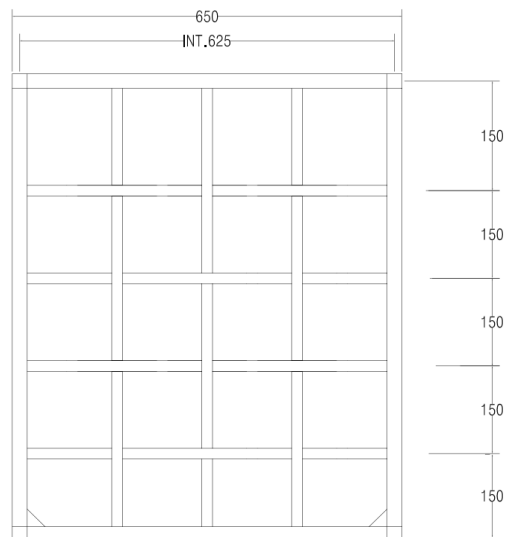

Ricambi disponibili a richiesta
Spare parts available on request
Запасные части под заказ

SC0817BXXX01..