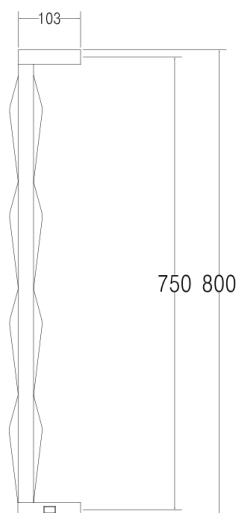

Ricambi disponibili a richiesta
Spare parts available on request
Запасные части под заказ

SC0817BXXX01..