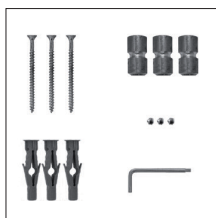

FILO CON PRESA SCHUKO: disponibile

con foro passacavo

AROMATERAPIA: non disponibile

Fixed squared heated towel rail

PIPE DIMENSION: squared 30mmx30mm, round Ø18mm

ADDITIONAL MODULE: not available

ELECTRIC CONNECTION: on/off switch box (box)

ELECTRIC ELEMENT: cartridge heater

WIRE AND SCHUKO PLUG: available

with cable bushing

AROMATHERAPY: not available

Стационарный квадратный отопенцесушитель.

РАЗМЕР ТРУБЫ: квадратная 30ммx30мм / круглая Ø18мм

с кабельным вводом

АРОМАТЕРАПИЯ: не предусмотрена

Ricambi disponibili a richiesta
Spare parts available on request
Запасные части под заказ

SC0817BXXX01..

Trattamento galvanico (TG)
Galvanic treatment (TG)
Гальваническое покрытие (TG)